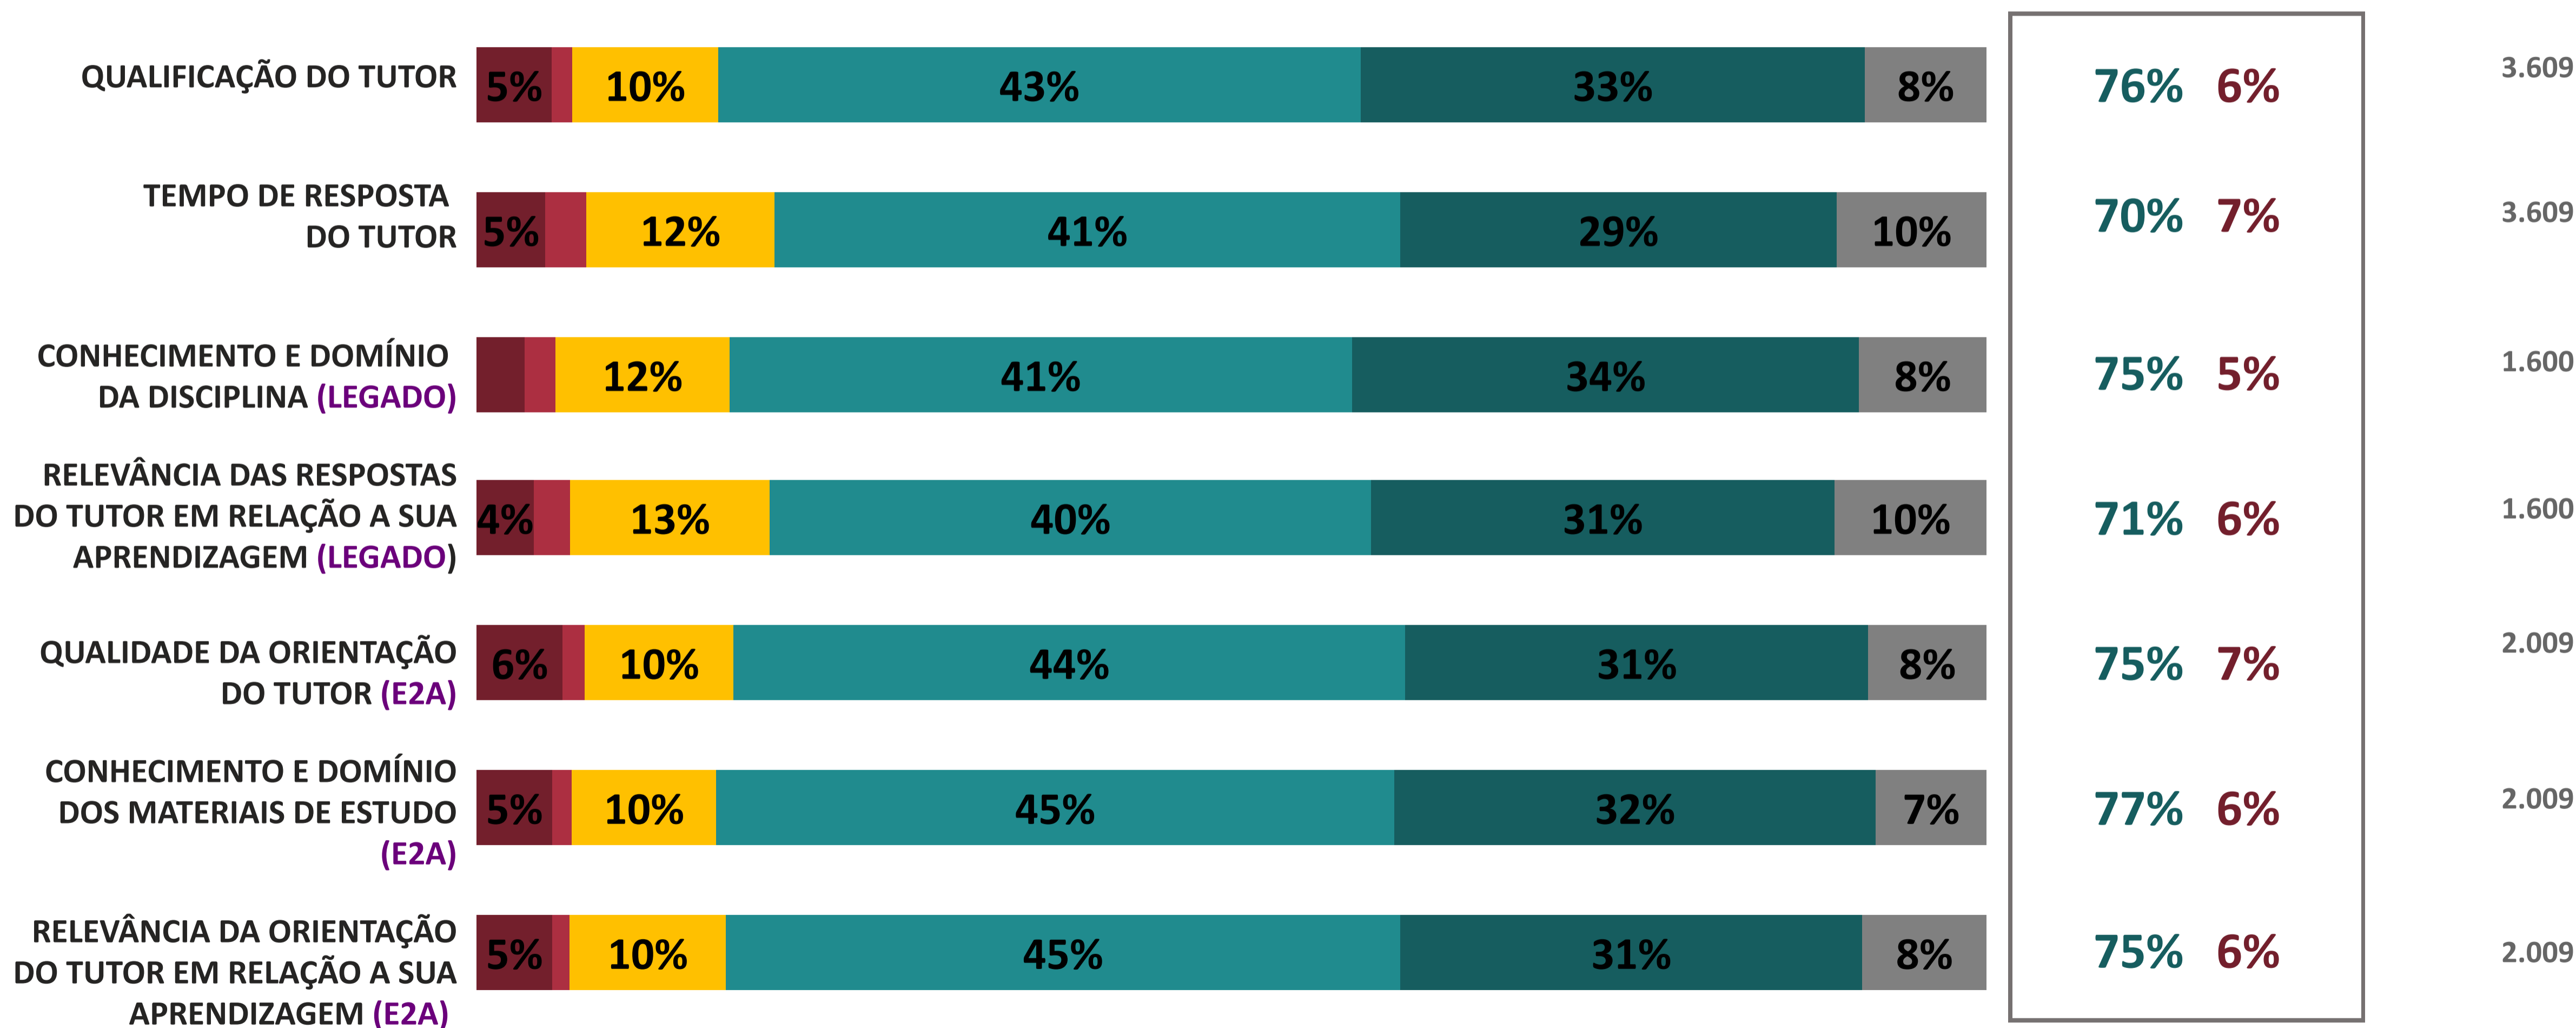

AVALIAÇÃO INSTITUCIONAL GERAL DE TUTORES | UNP

desempenho nos atributos

ANO

2024.1

4,03

Índice de Satisfação Tutores

(média das notas)

Número de avaliações: 3609

T2B

B2B

n

Satisfação Insatisfação

T2B = % Muito Satisfeito + % Satisfeito
B2B = % Muito Insatisfeito + % Insatisfeito