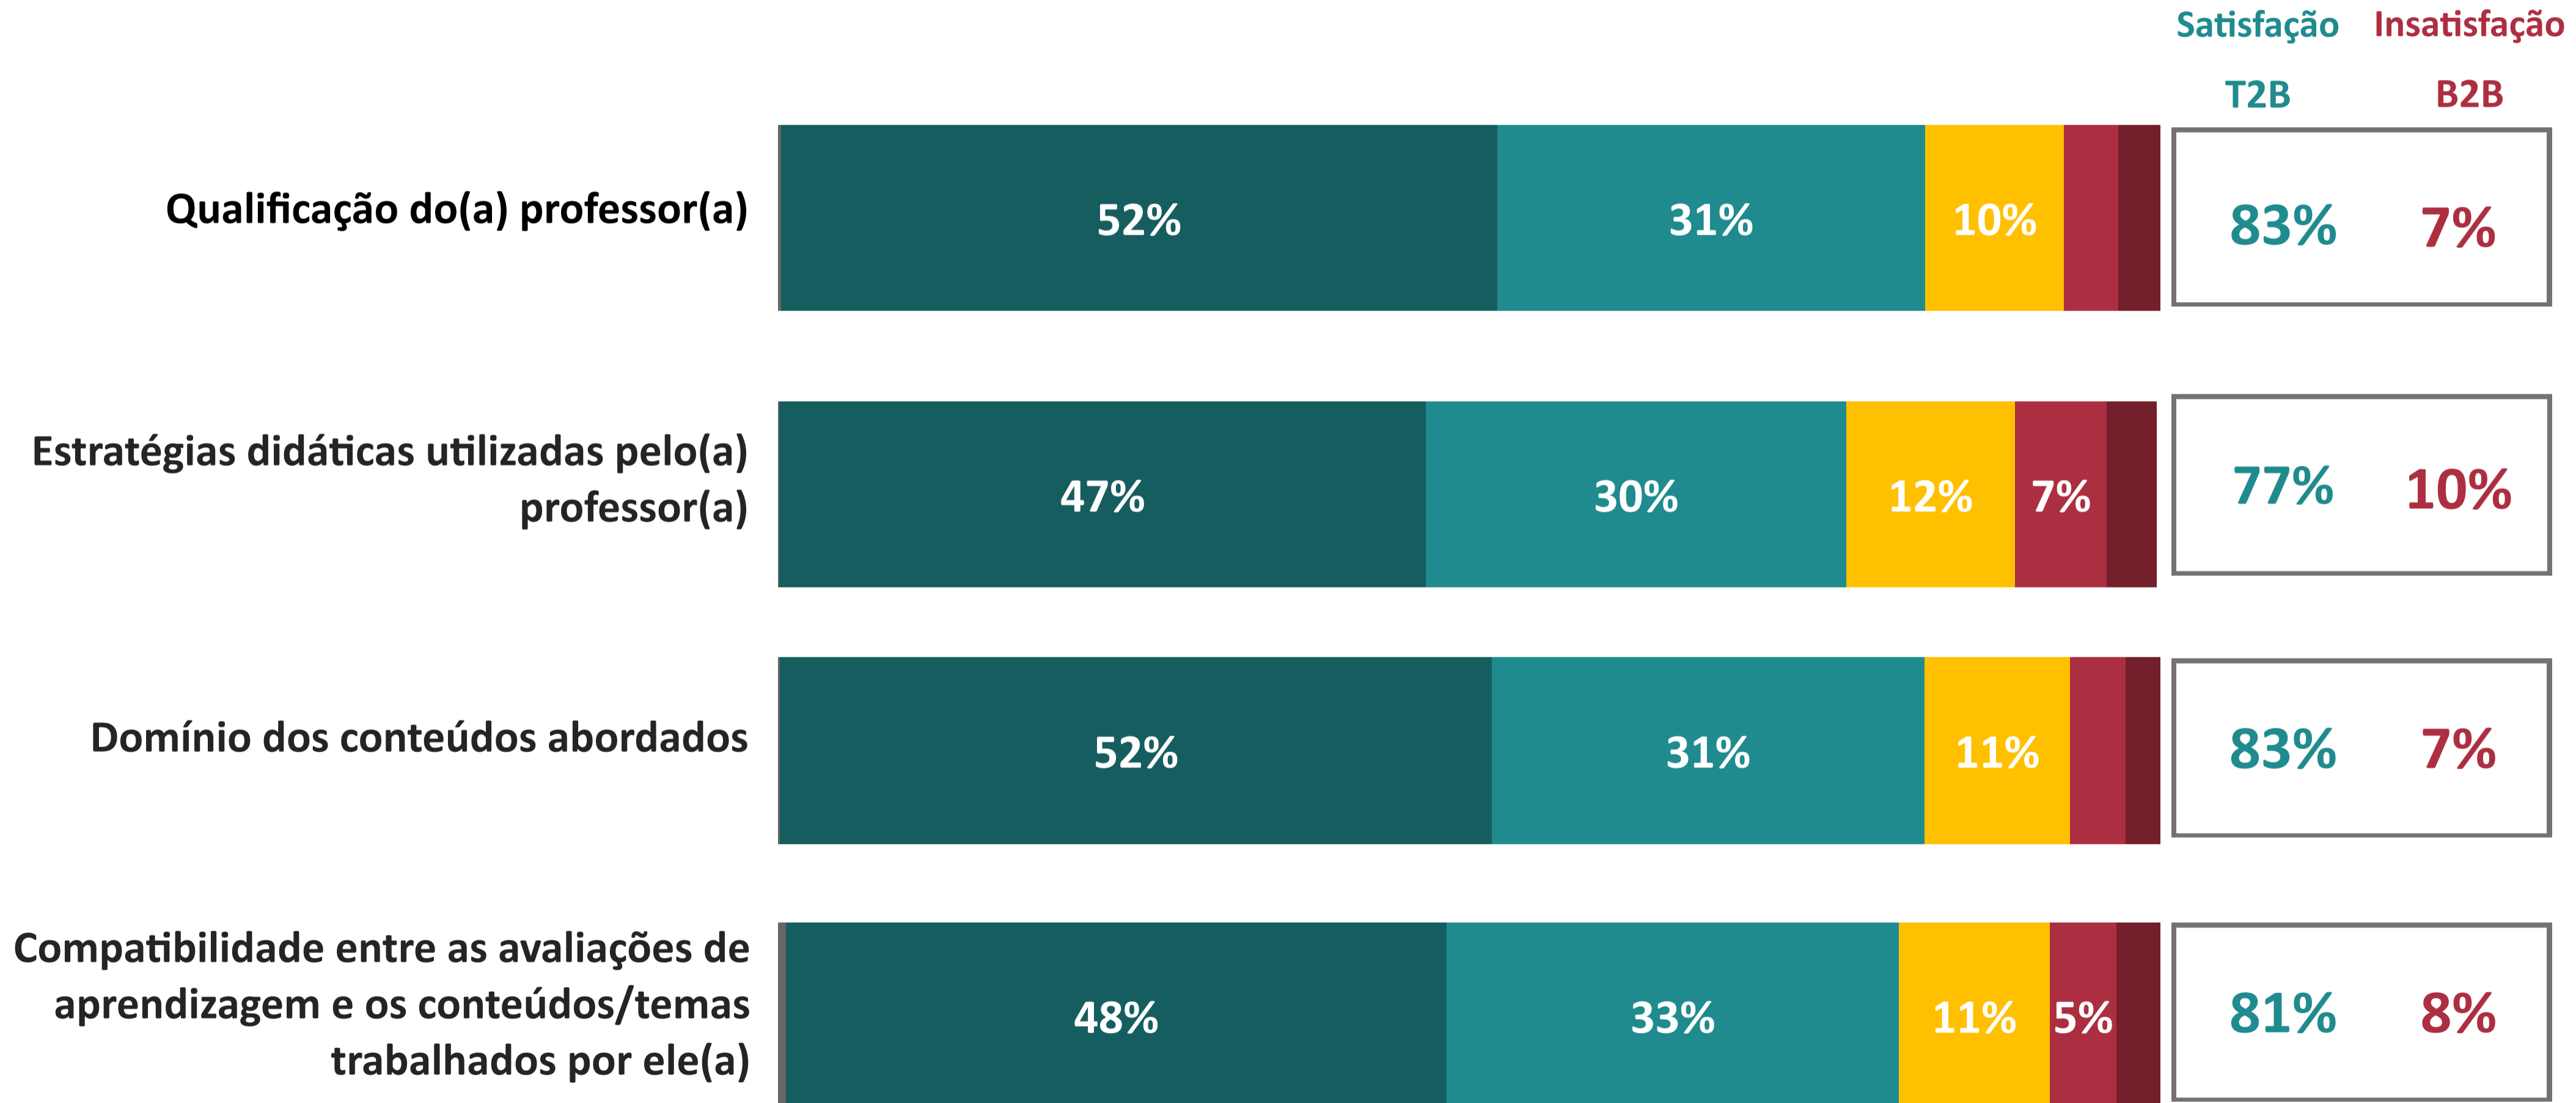

AVALIAÇÃO INSTITUCIONAL GERAL DOS DOCENTES | UNP

desempenho nos atributos

Ano da Pesquisa

2024.1

★
4.20

Índice de Satisfação Docente

(média das notas)

Número de avaliações: 2.745

5. Muito Satisfeito
4. Satisfeito
Não sei avaliar/não se aplica

1. Muito Insatisfeito
2. Insatisfeito
3. Nem satisfeito nem insatisfeito

T2B = % Muito Satisfeito + % Satisfeito

B2B = % Muito Insatisfeito + % Insatisfeito