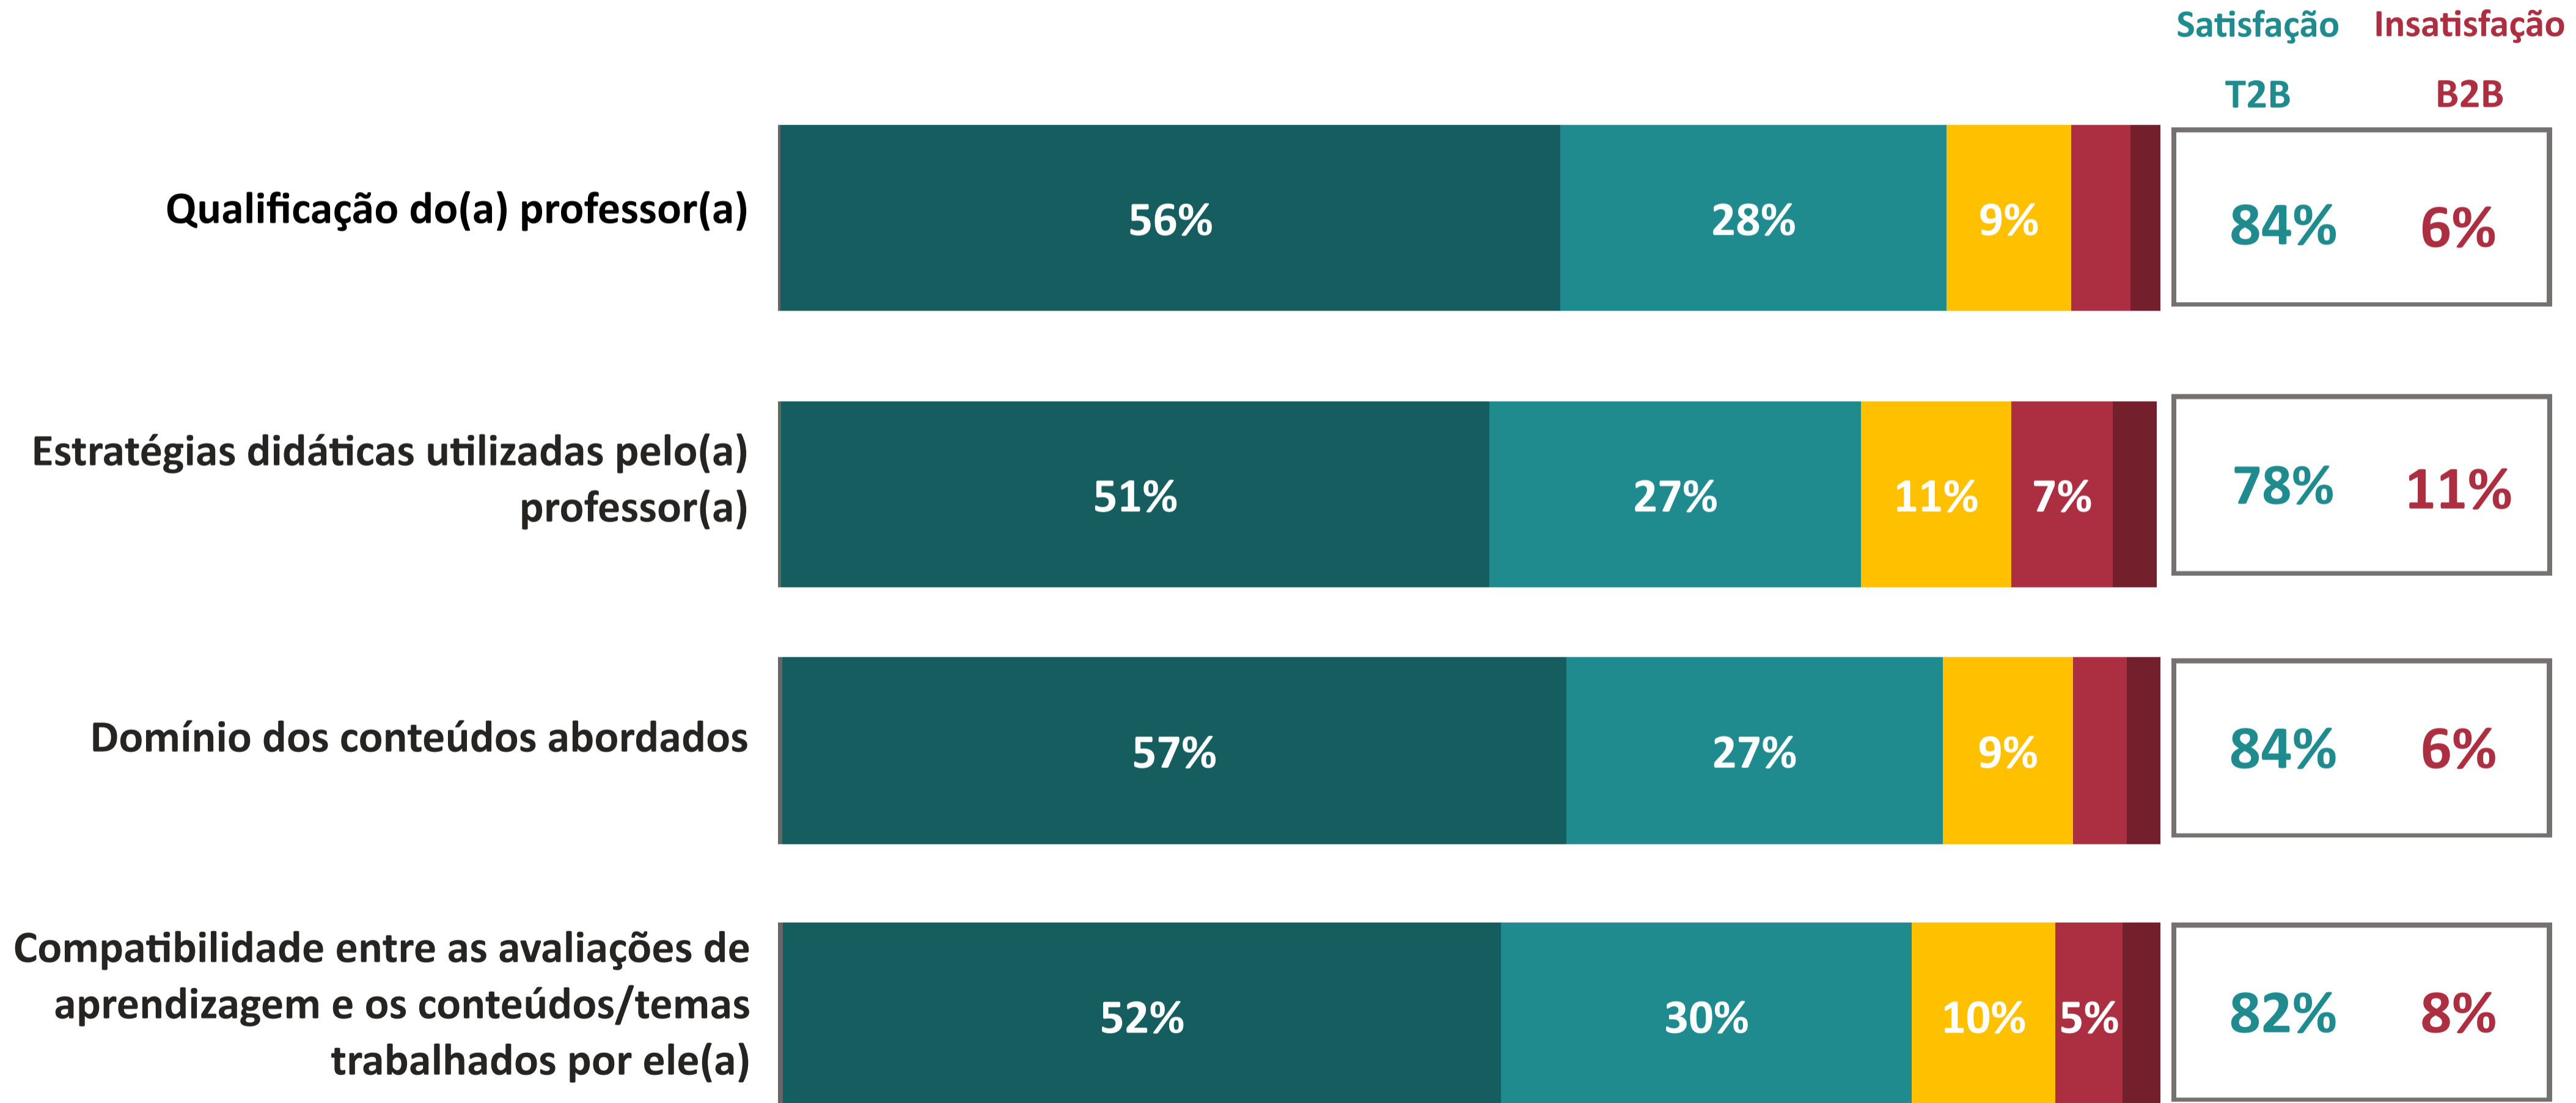

AVALIAÇÃO INSTITUCIONAL GERAL DOS DOCENTES | UNP

desempenho nos atributos

Ano da Pesquisa

2024.1

★
4.26

Índice de Satisfação Docente

(média das notas)

Número de avaliações: 2.190

5. Muito Satisfeito
4. Satisfeito
Não sei avaliar/não se aplica

1. Muito Insatisfeito
2. Insatisfeito
3. Nem satisfeito nem insatisfeito

T2B = % Muito Satisfeito + % Satisfeito

B2B = % Muito Insatisfeito + % Insatisfeito